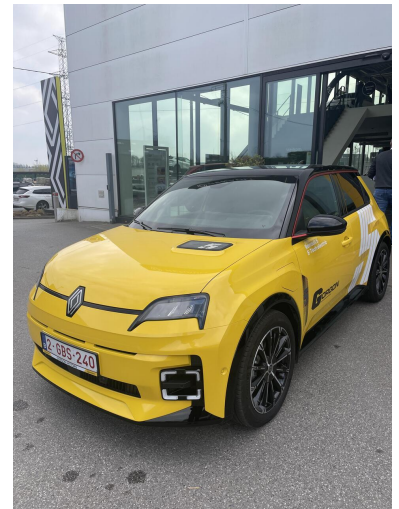

Renault R 5 Iconic comfort range 150PK

Référence	25013
Puissance	110 kw/150 cv
Carrosserie	Citadine
Statut	Demo
1ère immat.	10/2024
Kilométrage	10298 km
Carburant	Electrique
Rijbereik	410 km
Couleur	Jaune
Trekvermogen	500 kg

Options

Assistant feux de route	Capteurs d'aide au stationnement arrière	Radio
Frein de stationnement électronique	Capteurs d'aide au stationnement avant	Reconnaissance de signalisation
Hotspot Wi-Fi	Charge bidirectionnelle	Régulateur de vitesse
Pneus été	Climatisation	Régulateur de vitesse adaptatif
Rétroviseur intérieur anti-éblouissement automatique	Commande vocale	Rétroviseurs électriques
Streaming audio intégré	Détecteur de lumière	Rétroviseurs latéraux électriques
Système d'avertissement de distance	Détecteur de pluie	Sièges arrière 1/3 - 2/3
Aanraakscherm	Détection de la somnolence	Sièges chauffants
ABS	Détection des angles morts	Systeme audio
Accoudoir	Digitale radio-ontvangst	Système d'aide au stationnement automatique
Airbag - conducteur	Direction assistée	Système d'appel d'urgence
Airbag passager	Dispositif mains libres	Système d'avertissement de sortie de voie
Airbags - arrière	Entrée sans clé	Système de navigation
Airbags - tête	ESP	USB
Alerte de circulation arrière	Feux anti-brouillard	Vérification de la pression des pneus
Android Auto	Feux de jour à LED	Verrouillage centralisé
Apple CarPlay	Isofix	Verrouillage centralisé avec télécommande
Assistance au freinage d'urgence	Jantes alliage	Vitres électriques
Assistant de démarrage en côte	Ordinateur de bord	Vitres teintées
Bluetooth	Phare de jour	Volant chauffant
Caméra d'aide au stationnement	Phares à LED	Volant en cuir
Capteurs d'aide au stationnement	Pompe à chaleur	Volant multifonctions